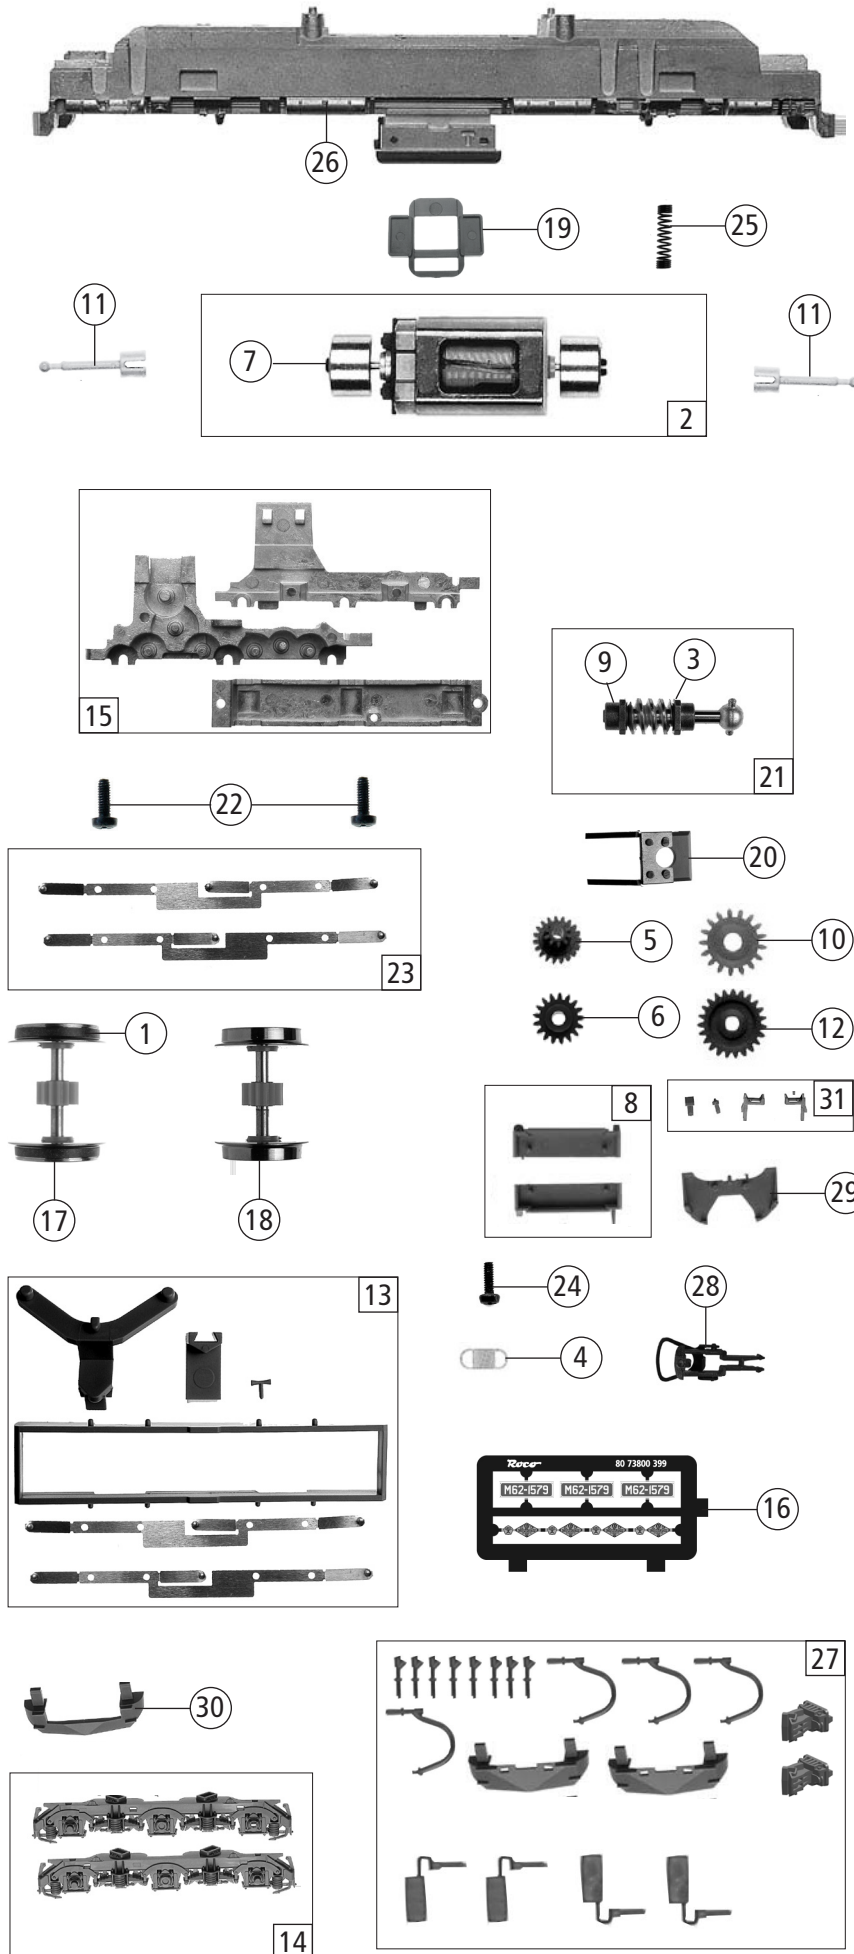

Änderungen in Konstruktion und Ausführung vorbehalten
We reserve the right to change the construction and specification

73798		SZD	M62	=	
73799				=	🔊
Pos. Nr. Pos.no.	Beschreibung Description	Art.-Nr. Art.no.	Preisgruppe Price bracket		
1	Hafringsatz 12,5-13,8mm Traction tyre set 12,5-13,8mm	40066	---		
2	Motor Motor	85111	28		
3	Beilagscheibe Washer	86108	3		
4	Zugfeder Draw spring	86208	3		
5	Zwischenzahnrad Z=14 Intermediate gear wheel Z=14	86480	3		
6	Schneckenzahnrad Z=15/14 Worm gear wheel Z=15/14	86490	5		
7	Kardanschale kurz 1,5mm Cardan reception short 1,5mm	87129	4		
8	TS-Tankhälfte Part set tank half	144999	6		
9	Lager für Schneckenachse Bearing for worm gear axle	89749	6		
10	Zahnrad Z=17 Gear wheel Z=17	106722	4		
11	Kardanwelle Cardan shaft	107011	4		
12	Zahnrad Z=23 gerade M=0,4 Gear wheel Z=23 straight M=0,4	111679	3		
13	Teilesatz Fahrwerk Part set chassis	144997	11		
14	Drehgestellblenden Bogie frames	145003	8		
15	Getriebesatz 3-teilig Gear set 3-parts	145002	14		
16	Tafelsatz Set of panels	145015	12		
17	Radsatz mit 2 Hafringen mit Zahnrad Wheelset w.2 traction tyres w.gear wheel	145005	12		
18	Radsatz o. Hafring m. Zahnrad Wheelset w/o traction tyre w.gear wheel	145006	11		
19	Distanzplättchen Spacer chip	106116	3		
20	Schneckendeckel Worm gear cover	144996	7		
21	Schneckensatz mit Kardankugel Set of worm gear incl. cardan ball	114826	13		
22	GF-Schraube M2X6 mm Self-tapping screw M2x6 mm	114828	3		
23	Radkontaktsatz Wheel contact set	114832	6		
24	GF-Schraube M1,6X6 mm Self-tapping screw M1,6x6 mm	114836	3		
25	Kontaktfeder Contact spring	116812	3		
26	Grundrahmen Basic frame	144995	15		
27	Zurüstbeutel Bag with accessories	145014	13		
28	Standardkupplung Standard coupling	89246	6		
29	Deichselplatte Drawbar plate	144998	5		
30	Schienenräumer Railguard	145000	4		
31	TS-Blendensteckteile Set of cover plug-in parts	145004	8		